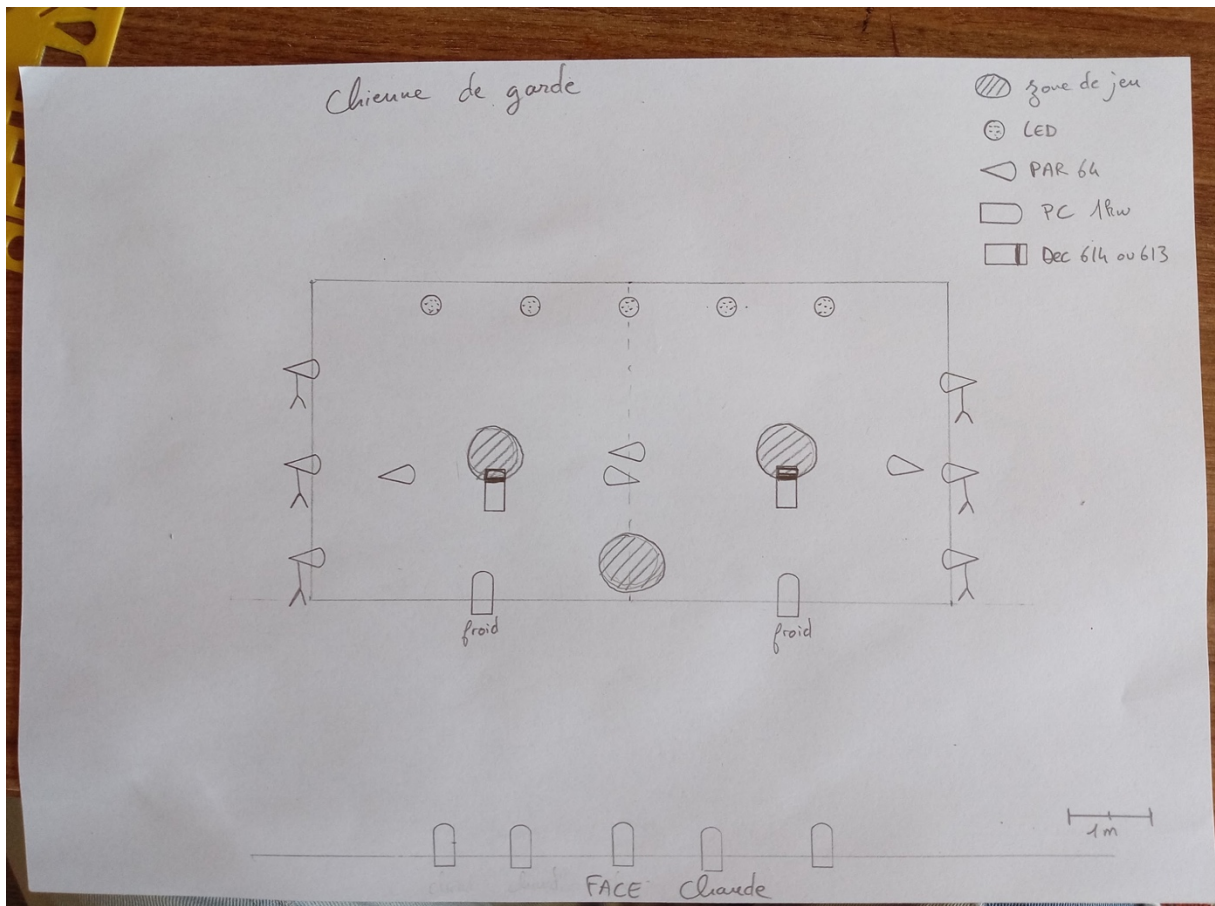

FICHE TECHNIQUE CHIENNES DE GARDE – LECTURE FEUILLETON

Espace scénique :

Ouverture : 5 à 6 m minimum

Profondeur : 3 m minimum

Son :

Une table de mixage sur laquelle brancher un ordinateur pour la diffusion de la musique et le micro

Deux enceintes de diffusion

Un micro HF main (pour le mieux) ou à fil pour la chanteuse

Lumière :

Accessoires : Si disponibles deux cubes noirs permettant de s'asseoir dessus ou à défaut deux chaises noires